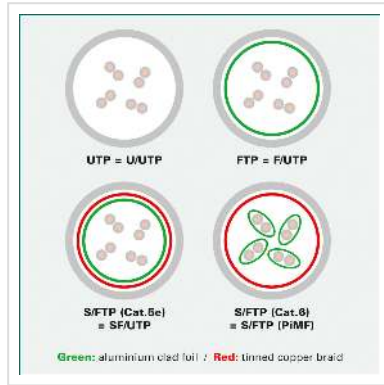

VALUE Patchkabel Cat.6 (Class E) S/FTP (PiMF), LSOH, blauw, 1,5 m

Art.nr.	21.99.0715
Fabrikant	VALUE
Art.nr. fabrikant	21.99.0715
EAN (een stuk)	7611990113729

Categorie 6 dubbel afgeschermd (PiMF) twisted pair aansluitkabel met aan beide uiteinden afgeschermd RJ-45 connectoren.

Geschikt als patchkabel in patchpanelen of als apparaatverbindingkabel. Slijtvast met voorgevormde knikbescherming. Contactbezetting 1: 1 volgens EIA / TIA 568, 8 aders. Structuur: 8 aders gevlochten draad, paarsgewijs afgeschermd in met aluminium beklede folie, gevlochten afscherming. Impedantie: 100 ohm.

Halogenvrij, vlamvertragend, weinig rook.

Technische specificaties

Producent	VALUE
Produkt groep	Twisted Pair Kabel
Produkt type	S/FTP Patchkabel
Kleur	blauw
Lengte	1.5 m
Afschermings type	SFTP

Overdracht kwaliteit	Cat6 / Class E
Impedantie	100 Ohm
Aantal aders	8
Kabel type	Soepel
Crossed	nee
Kleur (Tule)	blauw
Kabel LSOH	ja
Type connector kant 1	RJ-45
M/F kant 1	Male
Type connector kant 2	RJ-45
M/F kant 2	Male
Connector type RJ45	Standaard
Gewicht	49.2 g
Hoogte verpakking	10 mm
Breedte verpakking	140 mm
Diepte verpakking	140 mm
Gewicht verpakking	0.052 kg