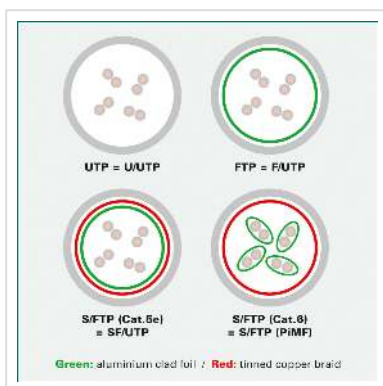

VALUE patchkabel Cat.6A (Klasse EA) S/FTP (PiMF), massief draad, LSOH, grijs, 50 m

Art.nr.	21.99.0847
Fabrikant	VALUE
Art.nr. fabrikant	21.99.0847
EAN (een stuk)	7611990146390

Categorie 6A dubbel afgeschermd (PiMF) twisted pair kabel met afgeschermd RJ-45 connectoren aan beide uiteinden.

- Slijtvast dankzij gegoten anti-knikbescherming
- Geschikt voor PoE-toepassingen of als TP-verlengkabel in de multimediasector
- Contactbezetting: 1:1 volgens EIA/TIA568, 8 draden
- Constructie: 8-aderige massieve draad. Afscherming per paar: Aluminium gelamineerde polyesterfolie. Algemene afscherming: kopervlecht
- Hoogwaardige vergulde contacten.

Halogenvrij. vlam vertragend. weinig rook

Technische specificaties

Producent	VALUE
Produkt groep	Twisted Pair Kabel
Produkt type	S/FTP Patchkabel
Kleur	grijs
Lengte	50 m

Afschermings type	PiMF
Overdracht kwaliteit	Cat6A / Class EA
Aantal aders	8
Kabeldoorsnede (AWG)	AWG 26
Kabel type	massief
Crossed	nee
Borghendelbeveiliging	ja
Knikbeschermingstule	Gespoten
Kabel LSOH	ja
Type connector kant 1	RJ-45
M/F kant 1	Male
Type connector kant 2	RJ-45
M/F kant 2	Male
Connector type RJ45	Standaard
Gewicht	1869.7 g
Hoogte verpakking	90 mm
Breedte verpakking	260 mm
Diepte verpakking	320 mm
Gewicht verpakking	1.5 kg