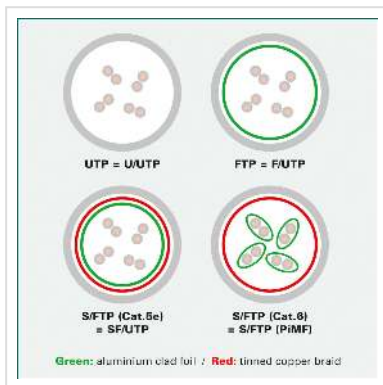

VALUE patchkabel Cat.6A (Klasse EA) S/FTP (PiMF), massief draad, LSOH, grijs, 50 m

Art.nr.	21.99.0847
Fabrikant	VALUE
Art.nr. fabrikant	21.99.0847
EAN (een stuk)	7611990146390

Categorie 6A dubbel afgeschermd (PiMF) twisted pair kabel met afgeschermd RJ-45 connectoren aan beide uiteinden.

- Slijtvast dankzij gegoten anti-knikbescherming
- Geschikt voor PoE-toepassingen of als TP-verlengkabel in de multimediasector
- Contactbezetting: 1:1 volgens EIA/TIA568, 8 draden
- Constructie: 8-aderige massieve draad. Afscherming per paar: Aluminium gelamineerde polyesterfolie. Algemene afscherming: kopervlecht
- Hoogwaardige vergulde contacten.

Halogenvrij. vlam vertragend. weinig rook

Technische specificaties

Producent	VALUE
Produkt groep	Twisted Pair Kabel
Produkt type	S/FTP Patchkabel
Kleur	grijs
Lengte	50 m

Afschermings type	PiMF
Overdracht kwaliteit	Cat6A / Class EA
Aantal aders	8
Kabel type	massief
Crossed	nee
Kabel LSOH	ja
Type connector kant 1	RJ-45
M/F kant 1	Male
Type connector kant 2	RJ-45
M/F kant 2	Male
Connector type RJ45	Standaard
Gewicht	1869.7 g
Hoogte verpakking	90 mm
Breedte verpakking	260 mm
Diepte verpakking	320 mm
Gewicht verpakking	1.5 kg