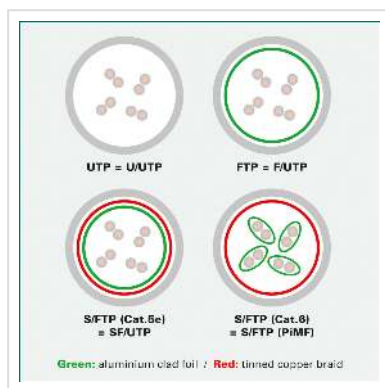

VALUE S/FTP-kabel Cat.7, met RJ-45-connectoren (500 MHz / Klasse EA), grijs, 0,5 m

Art.nr.	21.99.0850
Fabrikant	VALUE
Art.nr. fabrikant	21.99.0850
EAN (een stuk)	7611990139620

De voordelige oplossing voor netwerkbekabeling met datasnelheden tot 10 Gbit/s (bij een frequentie tot 500 MHz). Cat.7 dubbel afgeschermd (PiMF) twisted pair aansluitkabel met aan beide zijden afgeschermd RJ-45 connectoren (tot 500 MHz).

- Geschikt als patchkabel in patchpanelen of als apparaataansluitkabel
- Slijtvast met gegoten anti knikbescherming
- Contactbezetting 1:1 volgens EIA/TIA 568, 8 draden
- Structuur: 8 gevlochten draden, afscherming per paar in aluminium gelamineerde folie, gevlochten afscherming
- Impedantie: 100 ohm.

Technische specificaties

Producent	VALUE
Produkt groep	Twisted Pair Kabel
Produkt type	S/FTP Patchkabel
Kleur	grijs
Lengte	0.5 m

Afschermings type	SFTP
Overdracht kwaliteit	Cat6A / Class EA
Impedantie	100 Ohm
Aantal aders	8
Kabel type	Soepel
Crossed	nee
Kleur (Tule)	grijs
Kabel LSOH	nee
Type connector kant 1	RJ-45
M/F kant 1	Male
Type connector kant 2	RJ-45
M/F kant 2	Male
Connector type RJ45	Standaard
Gewicht	26.3 g
Hoogte verpakking	10 mm
Breedte verpakking	110 mm
Diepte verpakking	180 mm
Gewicht verpakking	0.03 kg