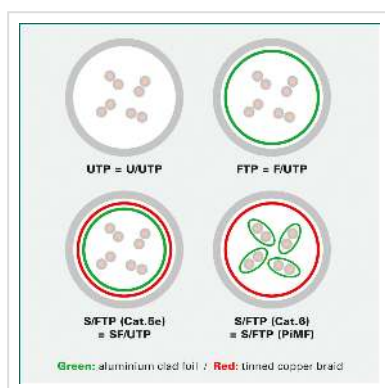

# VALUE S/FTP-kabel Cat.7, met RJ-45-connectoren (500 MHz / Klasse EA), grijs, 1 m

Art.nr.	21.99.0851
Fabrikant	VALUE
Art.nr. fabrikant	21.99.0851
EAN (een stuk)	7611990139668

**De voordelige oplossing voor netwerkbekabeling met datasnelheden tot 10 Gbit/s (bij een frequentie tot 500 MHz). Cat.7 dubbel afgeschermd (PiMF) twisted pair aansluitkabel met aan beide zijden afgeschermd RJ-45 connectoren (tot 500 MHz).**

- Geschikt als patchkabel in patchpanelen of als apparaataansluitkabel
- Slijtvast met gegoten anti knikbescherming
- Contactbezetting 1:1 volgens EIA/TIA 568, 8 draden
- Structuur: 8 gevlochten draden, afscherming per paar in aluminium gelamineerde folie, gevlochten afscherming
- Impedantie: 100 ohm.

## Technische specificaties

Producent	VALUE
Produkt groep	Twisted Pair Kabel
Produkt type	S/FTP Patchkabel
Kleur	grijs
Lengte	1 m

Afschermings type	SFTP
Overdracht kwaliteit	Cat6A / Class EA
Impedantie	100 Ohm
Aantal aders	8
Kabel type	Soepel
Crossed	nee
Kleur (Tule)	grijs
Kabel LSOH	nee
Type connector kant 1	RJ-45
M/F kant 1	Male
Type connector kant 2	RJ-45
M/F kant 2	Male
Connector type RJ45	Standaard
Gewicht	46.2 g
Hoogte verpakking	20 mm
Breedte verpakking	150 mm
Diepte verpakking	210 mm
Gewicht verpakking	0.048 kg