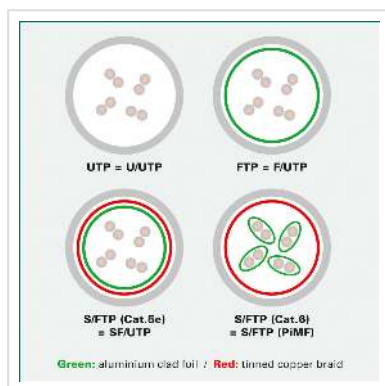

VALUE S/FTP-kabel Cat.7, met RJ-45-connectoren (500 MHz / Klasse EA), grijs, 3 m

Art.nr.	21.99.0853
Fabrikant	VALUE
Art.nr. fabrikant	21.99.0853
EAN (een stuk)	7611990139705

De voordelige oplossing voor netwerkbekabeling met datasnelheden tot 10 Gbit/s (bij een frequentie tot 500 MHz). Cat.7 dubbel afgeschermd (PiMF) twisted pair aansluitkabel met aan beide zijden afgeschermd RJ-45 connectoren (tot 500 MHz).

- Geschikt als patchkabel in patchpanelen of als apparaataansluitkabel
- Slijtvast met gegoten anti knikbescherming
- Contactbezetting 1:1 volgens EIA/TIA 568, 8 draden
- Structuur: 8 gevlochten draden, afscherming per paar in aluminium gelamineerde folie, gevlochten afscherming
- Impedantie: 100 ohm.

Technische specificaties

Producent	VALUE
Produkt groep	Twisted Pair Kabel
Produkt type	S/FTP Patchkabel
Kleur	grijs
Lengte	3 m

Afschermings type	SFTP
Overdracht kwaliteit	Cat6A / Class EA
Impedantie	100 Ohm
Aantal aders	8
Kabel type	Soepel
Crossed	nee
Kleur (Tule)	grijs
Kabel LSOH	nee
Type connector kant 1	RJ-45
M/F kant 1	Male
Type connector kant 2	RJ-45
M/F kant 2	Male
Connector type RJ45	Standaard
Gewicht	118.9 g
Hoogte verpakking	20 mm
Breedte verpakking	150 mm
Diepte verpakking	160 mm
Gewicht verpakking	0.104 kg