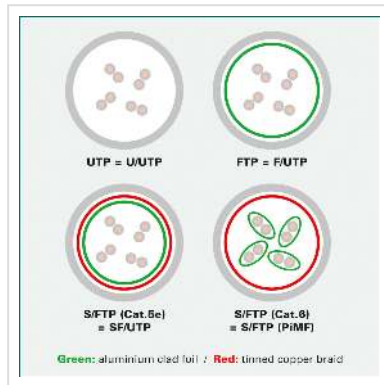

# VALUE S/FTP-kabel Cat.7, met RJ-45-connectoren (500 MHz / Klasse EA), grijs, 5 m

Art.nr.	21.99.0855
Fabrikant	VALUE
Art.nr. fabrikant	21.99.0855
EAN (een stuk)	7611990139712

**De voordelige oplossing voor netwerkbekabeling met datasnelheden tot 10 Gbit/s (bij een frequentie tot 500 MHz). Cat.7 dubbel afgeschermd (PiMF) twisted pair aansluitkabel met aan beide zijden afgeschermd RJ-45 connectoren (tot 500 MHz).**

- Geschikt als patchkabel in patchpanelen of als apparaataansluitkabel
- Slijtvast met gegoten anti knikbescherming
- Contactbezetting 1:1 volgens EIA/TIA 568, 8 draden
- Structuur: 8 gevlochten draden, afscherming per paar in aluminium gelamineerde folie, gevlochten afscherming
- Impedantie: 100 ohm.

## Technische specificaties

Producent	VALUE
Produkt groep	Twisted Pair Kabel
Produkt type	S/FTP Patchkabel
Kleur	grijs
Lengte	5 m

Afschermings type	SFTP
Overdracht kwaliteit	Cat6A / Class EA
Impedantie	100 Ohm
Aantal aders	8
Kabel type	Soepel
Crossed	nee
Kleur (Tule)	grijs
Kabel LSOH	nee
Type connector kant 1	RJ-45
M/F kant 1	Male
Type connector kant 2	RJ-45
M/F kant 2	Male
Connector type RJ45	Standaard
Gewicht	176.8 g
Hoogte verpakking	40 mm
Breedte verpakking	140 mm
Diepte verpakking	140 mm
Gewicht verpakking	0.17 kg