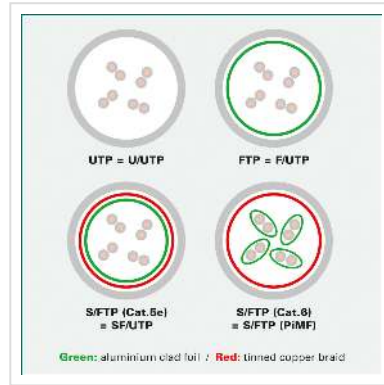

VALUE Patchkabel Kat.6A (Class EA) S/FTP (PiMF), LSOH, grijs, 15 m

Art.nr.	21.99.0868
Fabrikant	VALUE
Art.nr. fabrikant	21.99.0868
EAN (een stuk)	7611990122851

De voordelige oplossing voor Cat.6A-bekabeling voor datasnelheden tot 10Gbit/s. Dubbel afgeschermd (PiMF) twisted pair-verbindingkabel met aan beide uiteinden afgeschermd RJ-45-stekkers.

Geschikt als patchkabel in patchpanelen of als apparaataansluitkabel. Slijtvast met gegoten knikbescherming. Contactbezetting 1:1 volgens EIA/TIA 568, 8 draden. Structuur: 8 gevlochten draden, afscherming per paar in alu-gelamineerde folie, gevlochten afscherming. Impedantie: 100 ohm. Halogeenvrij, vlamvertragend, weinig rook.

21.99.0881 VALUE S/FTP-installatiekabel met massieve draad cat. 6A, 100m.

26.99.0366 VALUE Cat.6A Keystone, RJ-45, STP.

21.99.0865 VALUE S/FTP patchkabel, Cat.6A, grijs, 5,0m.

26.11.0359/26.11.0360 19 "Keystone Patch Panel, unassembled, 24 Port.

Technische specificaties

Producent	VALUE
Produkt groep	Twisted Pair Kabel
Produkt type	S/FTP Patchkabel
Kleur	grijs
Lengte	15 m
Afschermings type	SFTP
Overdracht kwaliteit	Cat6A / Class EA
Aantal aders	8
Kabel type	Soepel
Crossed	nee
Kleur (Tule)	grijs
Kabel LSOH	ja
Type connector kant 1	RJ-45
M/F kant 1	Male
Type connector kant 2	RJ-45
M/F kant 2	Male
Connector type RJ45	Standaard
Gewicht	498.3 g
Hoogte verpakking	50 mm
Breedte verpakking	160 mm
Diepte verpakking	180 mm
Gewicht verpakking	0.472 kg