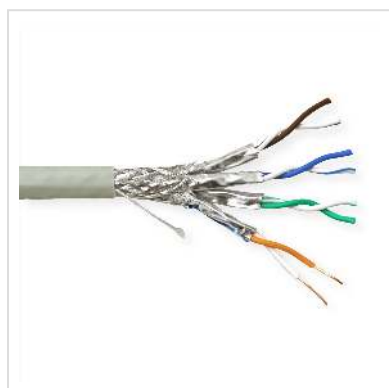

# VALUE S/FTP Kabel Cat.6A (Class EA), Massief, Eca, 300 m

<b>Art.nr.</b>	21.99.0884
<b>Fabrikant</b>	VALUE
<b>Art.nr. fabrikant</b>	21.99.0884
<b>EAN (een stuk)</b>	7611990148387

## **Categorie 6A massieve installatiekabel voor gestructureerde gebouwbekabeling. De voordelige oplossing voor Cat.6A bekabeling.**

- Dubbel afgeschermdde (PiMF) twisted pair installatiekabel
  - Impedantie: 100 ohm
  - Kleur grijs
  - Structuur: 8 aders, koper, massieve draad, afscherming per paar in aluminium gelamineerde folie, gevlochten afscherming
  - Brandbeveiligingsklasse: Eca
- De volgende componenten worden aanbevolen voor het opzetten van afgeschermdde, gestructureerde Cat.6a-bekabeling:
- 21.99.0884 VALUE S/FTP installatiekabel, massieve draad, cat.6a, 100m
  - 25.16.8484 oppervlakteframe voor keystones
  - 25.16.8579 Modulebevestiging voor keystones, dubbel
  - 26.99.0366 WAARDE Cat.6a Keystone, RJ-45, STP
  - 26.11.0359/.0360 19"Keystone Patch Panel, leeg, 24-poorts grijs/zwart
  - 21.99.0865 VALUE S/FTP patchkabel, Cat.6a, grijs, 5,0m

### **Technische specificaties**

Producent	VALUE
Produkt groep	Twisted Pair Kabel
Produkt type	Installatiekabel
Kleur	grijs
Lengte	300 m
Inhoud	300 m
Afschermings type	SFTP
Overdracht kwaliteit	Cat6A / Class EA
Impedantie	100 Ohm
Aantal aders	8
Kabel type	massief
Kabel LSOH	nee
Materiaal Buitenmantel Kabel	PVC
Fire protection class	Eca
Gewicht	4700 g
Hoogte verpakking	300 mm
Breedte verpakking	400 mm
Diepte verpakking	400 mm
Gewicht verpakking	12 kg