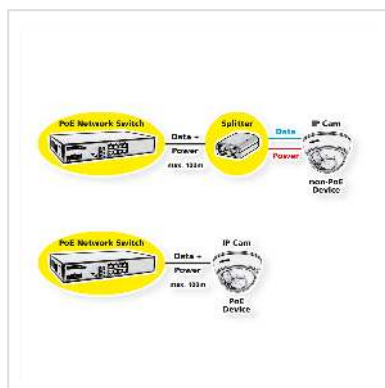

# VALUE PoE++ 2,5 Gigabit Ethernet Switch, 8 poorten + uplink (SFP+)

<b>Art.nr.</b>	21.99.1189
<b>Fabrikant</b>	VALUE
<b>Art.nr. fabrikant</b>	21.99.1189
<b>EAN (een stuk)</b>	7630049628885

**2,5 Gigabit Ethernet-switch met 8 poorten (inclusief 4 poorten PoE++ en 4 poorten PoE+) en 1 uplink-poort (voor een SFP+) voor kleine of middelgrote netwerkomgevingen.**

De switch kan worden gebruikt voor kleinere netwerken als centrale switch, maar ook voor grote netwerken aan de rand (toegangslaag).

- 8x 2,5 Gbit/s poorten, 1x 10G (SFP+) uplink
- Ondersteunt IEEE802.3bt (PoE++) op 4 poorten met maximaal 90W uitgangsvermogen per poort en IEEE802.3af/at (PoE+) op 4 poorten met maximaal 30W uitgangsvermogen per poort; het totale verbruik van de switch is beperkt tot een totaal van 150 watt.
- Alle poorten hebben een bliksembeveiliging tot 6 kV en zijn beveiligd tegen overspanning en overstroom
- Ondersteunt VLAN, QoS en PoE-detectie (detecteert automatisch de live poort, herkent een dood apparaat en herstart het apparaat na een stroomstoring)
- Non-blocking switch architectuur, alle poorten ondersteunen wire speed forwarding
- Plug & Play
- Store-and-forward schakelen
- Status-LED's (Power, PoE, Link/Act)
- Metalen behuizing
- Grootte MAC-tabel: 4K

## Technische specificaties

Producent	VALUE
Produkt groep	Netwerk-switches
Produkt type	PoE Gigabit Switch
Kleur	zwart
Leveringsomvang	Schakelaar, stroomkabel, gebruiksaanwijzing
Netwerk standaard	2.5 Gigabit Ethernet
LAN (Mbit/s)	10/100/1000/2500
Aantal Poorten	9
2.5 Gigabit Ethernet Poort RJ-45	8
Gigabit Ethernet Poort Glas	1
Vrije slot tbv SFPs	1
Power over Ethernet (PoE)	PoE
Aantal Poorten PoE	8
Max. PoE uitgangsvermogen per poort	90 W
Max. PoE uitgangsvermogen (totaal)	150 W
Afmeting (HxBxD)	44 x 282 x 180 mm
Voeding (extern/intern)	extern
Aansluiting op het lichtnet	Aansluiting voor koud toestel
Hoogte	44 mm
Breedte	282 mm
Diepte	180 mm
Gewicht	1115.5 g
Hoogte verpakking	60 mm