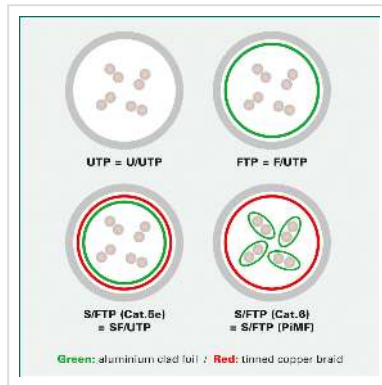

VALUE Patchkabel Cat.6 (Class E) S/FTP (PiMF), LSOH, zwart, 3 m

Art.nr.	21.99.1255
Fabrikant	VALUE
Art.nr. fabrikant	21.99.1255
EAN (een stuk)	7611990114023

Categorie 6 dubbel afgeschermde (PiMF) twisted pair aansluitkabel met aan beide uiteinden afgeschermde RJ-45 connectoren.

Geschikt als patchkabel in patchpanelen of als apparaatverbindingskabel. Slijtvast met voorgevormde knikbescherming. Contactbezetting 1: 1 volgens EIA / TIA 568, 8 aders. Structuur: 8 aders gevlochten draad, paarsgewijs afgeschermd in met aluminium beklede folie, gevlochten afscherming. Impedantie: 100 ohm.

Halogenvrij, vlamvertragend, weinig rook.

Technische specificaties

Producent	VALUE
Produkt groep	Twisted Pair Kabel
Produkt type	S/FTP Patchkabel
Kleur	zwart
Lengte	3 m
Afschermings type	SFTP

Overdracht kwaliteit	Cat6 / Class E
Impedantie	100 Ohm
Aantal aders	8
Kabel type	Soepel
Crossed	nee
Kleur (Tule)	zwart
Kabel LSOH	ja
Type connector kant 1	RJ-45
M/F kant 1	Male
Type connector kant 2	RJ-45
M/F kant 2	Male
Connector type RJ45	Standaard
Gewicht	83.6 g
Hoogte verpakking	30 mm
Breedte verpakking	140 mm
Diepte verpakking	140 mm
Gewicht verpakking	0.09 kg