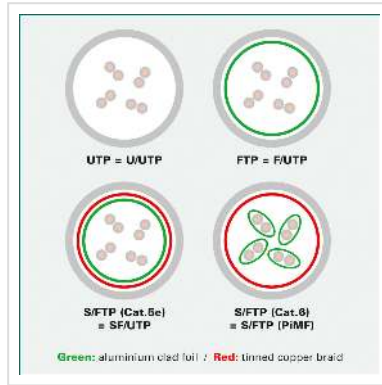

VALUE Patchkabel Cat.6 (Class E) S/FTP (PiMF), LSOH, blauw, 7 m

Art.nr.	21.99.1274
Fabrikant	VALUE
Art.nr. fabrikant	21.99.1274
EAN (een stuk)	7611990114412

Categorie 6 dubbel afgeschermd (PiMF) twisted pair aansluitkabel met aan beide uiteinden afgeschermd RJ-45 connectoren.

Geschikt als patchkabel in patchpanelen of als apparaatverbindingskabel. Slijtvast met voorgevormde knikbescherming. Contactbezetting 1: 1 volgens EIA / TIA 568, 8 aders. Structuur: 8 aders gevlochten draad, paarsgewijs afgeschermd in met aluminium beklede folie, gevlochten afscherming. Impedantie: 100 ohm.

Halogenvrij, vlamvertragend, weinig rook.

Technische specificaties

Producent	VALUE
Produkt groep	Twisted Pair Kabel
Produkt type	S/FTP Patchkabel
Kleur	blauw
Lengte	7 m
Afschermings type	SFTP

Overdracht kwaliteit	Cat6 / Class E
Impedantie	100 Ohm
Aantal aders	8
Kabel type	Soepel
Crossed	nee
Kleur (Tule)	blauw
Kabel LSOH	ja
Type connector kant 1	RJ-45
M/F kant 1	Male
Type connector kant 2	RJ-45
M/F kant 2	Male
Connector type RJ45	Standaard
Gewicht	194.9 g
Hoogte verpakking	40 mm
Breedte verpakking	130 mm
Diepte verpakking	150 mm
Gewicht verpakking	0.194 kg