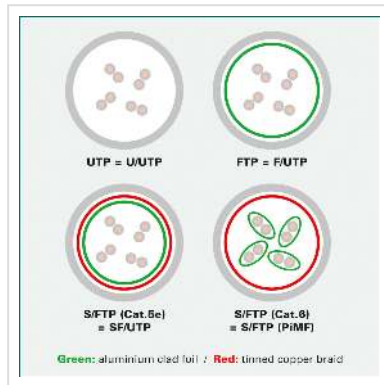

VALUE Patchkabel Cat.6 (Class E) S/FTP (PiMF), LSOH, zwart, 7 m

Art.nr.	21.99.1275
Fabrikant	VALUE
Art.nr. fabrikant	21.99.1275
EAN (een stuk)	7611990114429

Categorie 6 dubbel afgeschermd (PiMF) twisted pair aansluitkabel met aan beide uiteinden afgeschermd RJ-45 connectoren.

Geschikt als patchkabel in patchpanelen of als apparaatverbindingskabel. Slijtvast met voorgevormde knikbescherming. Contactbezetting 1: 1 volgens EIA / TIA 568, 8 aders. Structuur: 8 aders gevlochten draad, paarsgewijs afgeschermd in met aluminium beklede folie, gevlochten afscherming. Impedantie: 100 ohm.

Halogenvrij, vlamvertragend, weinig rook.

Technische specificaties

Producent	VALUE
Produkt groep	Twisted Pair Kabel
Produkt type	S/FTP Patchkabel
Kleur	zwart
Lengte	7 m
Afschermings type	SFTP

Overdracht kwaliteit	Cat6 / Class E
Impedantie	100 Ohm
Aantal aders	8
Kabel type	Soepel
Crossed	nee
Kleur (Tule)	zwart
Kabel LSOH	ja
Type connector kant 1	RJ-45
M/F kant 1	Male
Type connector kant 2	RJ-45
M/F kant 2	Male
Connector type RJ45	Standaard
Gewicht	202.7 g
Hoogte verpakking	30 mm
Breedte verpakking	170 mm
Diepte verpakking	150 mm
Gewicht verpakking	0.04 kg