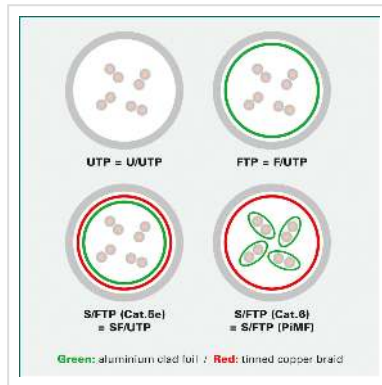

VALUE Patchkabel Cat.6 (Class E) S/FTP (PiMF), groen, 5 m

Art.nr.	21.99.1363
Fabrikant	VALUE
Art.nr. fabrikant	21.99.1363
EAN (een stuk)	7611990177608

Dubbel afgeschermd (PiMF) twisted pair-verbindingkabel van categorie 6 met afgeschermd RJ-45-connectoren aan beide zijden. Geschikt als patchkabel in patchpanelen of als apparaatverbindingkabel en bedoeld voor gebruik in het LAN.

- Duurzaam met gegoten knikbescherming
- 1: 1 contacttoewijzing volgens EIA / TIA 568, 8 draden
- Structuur: 8-draads soepel
- Afscherming in paren in aluminium gelamineerde film
- Vlechtscherm
- Impedantie: 100 ohm

Halogeenvrij, vlamvertragend, weinig rook.

Technische specificaties

Producent	VALUE
Produkt groep	Twisted Pair Kabel
Produkt type	S/FTP PiMF patchkabel
Kleur	groen

Lengte	5 m
Afschermings type	PiMF
Overdracht kwaliteit	Cat6 / Class E
Impedantie	100 Ohm
Aantal aders	8
Kabel type	Soepel
Crossed	nee
Kleur (Tule)	groen
Kabel LSOH	nee
Type connector kant 1	RJ-45
M/F kant 1	Male
Type connector kant 2	RJ-45
M/F kant 2	Male
Connector type RJ45	Standaard
Bedrijfstemperatuur min.	-20 °C
Bedrijfstemperatuur max.	60 °C
Gewicht	137.5 g
Hoogte verpakking	25 mm
Breedte verpakking	234 mm
Diepte verpakking	234 mm
Gewicht verpakking	0.185 kg