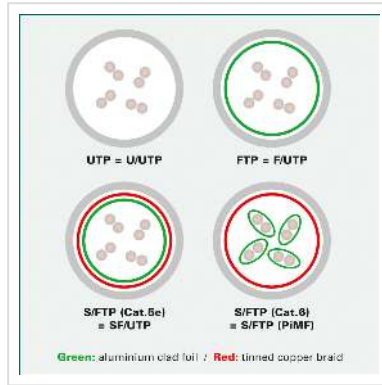

VALUE Patchkabel Cat.6 (Class E) S/FTP (PiMF), groen, 7 m

Art.nr.	21.99.1373
Fabrikant	VALUE
Art.nr. fabrikant	21.99.1373
EAN (een stuk)	7611990191024

Dubbel afgeschermd (PiMF) twisted pair-verbindingkabel van categorie 6 met afgeschermd RJ-45-connectoren aan beide zijden. Geschikt als patchkabel in patchpanelen of als apparaatverbindingkabel en bedoeld voor gebruik in het LAN.

- Duurzaam met gegoten knikbescherming
- 1: 1 contacttoewijzing volgens EIA / TIA 568, 8 draden
- Structuur: 8-draads soepel
- Afscherming in paren in aluminium gelamineerde film
- Vlechtscherm
- Impedantie: 100 ohm

Halogenvrij, vlamvertragend, weinig rook.

Technische specificaties

Producent	VALUE
Produkt groep	Twisted Pair Kabel
Produkt type	S/FTP PiMF patchkabel
Kleur	groen

Lengte	7 m
Afschermings type	PiMF
Overdracht kwaliteit	Cat6 / Class E
Impedantie	100 Ohm
Aantal aders	8
Kabel type	Soepel
Crossed	nee
Kleur (Tule)	groen
Kabel LSOH	nee
Type connector kant 1	RJ-45
M/F kant 1	Male
Type connector kant 2	RJ-45
M/F kant 2	Male
Connector type RJ45	Standaard
Bedrijfstemperatuur min.	-20 °C
Bedrijfstemperatuur max.	60 °C
Gewicht	200.8 g
Hoogte verpakking	35 mm
Breedte verpakking	160 mm
Diepte verpakking	150 mm
Gewicht verpakking	0.22 kg