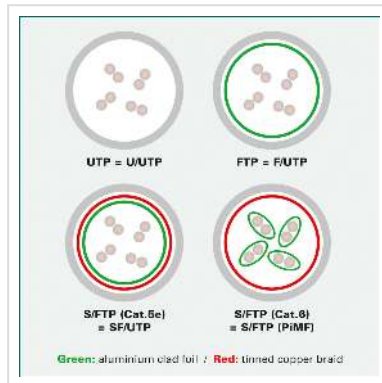

VALUE FTP patchkabel, Cat.6A (Class EA), extra plat, geel, 1 m

Art.nr.	21.99.2131
Fabrikant	VALUE
Art.nr. fabrikant	21.99.2131
EAN (een stuk)	7630049623163

Kant en klare afgeschermde Cat.6A patchkabel met aan beide zijden RJ-45 connectoren.

Extra platte kabel voor gebruik waar de ruimte beperkt is.

- Slijtvast dankzij gegoten anti-knikbescherming
- Geschikt als patchkabel in patchpanelen of als apparaataansluitkabel en bedoeld voor gebruik in het LAN
- Contactbezetting: 1:1 volgens EIA/TIA568, 8 draden
- Constructie: 8 aders gevlochten. Gepaarde afscherming: gealuminiseerde folie
- Vergulde contacten

Technische specificaties

Producent	VALUE
Produkt groep	Twisted Pair Kabel
Produkt type	F/UTP Patchkabel
Kleur	geel
Lengte	1 m

Afschermings type	FTP
Overdracht kwaliteit	Cat6A / Class EA
Impedantie	100 Ohm
Aantal aders	8
Kabel type	Soepel
Crossed	nee
Lintenkabel	ja
Kleur (Tule)	geel
Kabel LSOH	nee
Type connector kant 1	RJ-45
M/F kant 1	Male
Type connector kant 2	RJ-45
M/F kant 2	Male
Connector type RJ45	Standaard
Technische bijzonderheden	Platte kabel
Gewicht	23.3 g
Hoogte verpakking	20 mm
Breedte verpakking	50 mm
Diepte verpakking	50 mm
Gewicht verpakking	0.025 kg