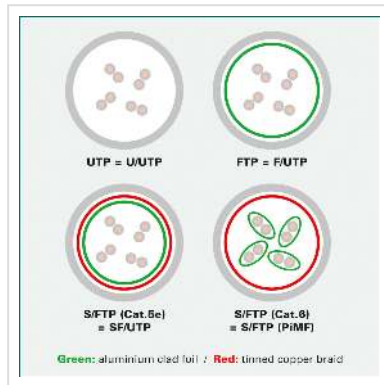

VALUE FTP patchkabel, Cat.6A (Class EA), extra plat, geel, 1,5 m

Art.nr.	21.99.2134
Fabrikant	VALUE
Art.nr. fabrikant	21.99.2134
EAN (een stuk)	7630049623170

Kant en klare afgeschermde Cat.6A patchkabel met aan beide zijden RJ-45 connectoren.

Extra platte kabel voor gebruik waar de ruimte beperkt is.

- Slijtvast dankzij gegoten anti-knikbescherming
- Geschikt als patchkabel in patchpanelen of als apparaataansluitkabel en bedoeld voor gebruik in het LAN
- Contactbezetting: 1:1 volgens EIA/TIA568, 8 draden
- Constructie: 8 aders gevlochten. Gepaarde afscherming: gealuminiseerde folie
- Vergulde contacten

Technische specificaties

Producent	VALUE
Produkt groep	Twisted Pair Kabel
Produkt type	F/UTP Patchkabel
Kleur	geel
Lengte	1.5 m

Afschermings type	FTP
Overdracht kwaliteit	Cat6A / Class EA
Impedantie	100 Ohm
Aantal aders	8
Kabel type	Soepel
Crossed	nee
Lintenkabel	ja
Kleur (Tule)	geel
Kabel LSOH	nee
Type connector kant 1	RJ-45
M/F kant 1	Male
Type connector kant 2	RJ-45
M/F kant 2	Male
Connector type RJ45	Standaard
Technische bijzonderheden	Platte kabel
Gewicht	31.7 g
Hoogte verpakking	20 mm
Breedte verpakking	80 mm
Diepte verpakking	80 mm
Gewicht verpakking	0.02 kg