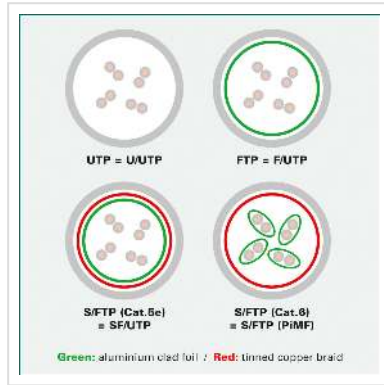

VALUE FTP patchkabel, Cat.6A (Class EA), extra plat, blauw, 3 m

Art.nr.	21.99.2153
Fabrikant	VALUE
Art.nr. fabrikant	21.99.2153
EAN (een stuk)	7630049623316

Kant en klare afgeschermde Cat.6A patchkabel met aan beide zijden RJ-45 connectoren.

Extra platte kabel voor gebruik waar de ruimte beperkt is.

- Slijtvast dankzij gegoten anti-knikbescherming
- Geschikt als patchkabel in patchpanelen of als apparaataansluitkabel en bedoeld voor gebruik in het LAN
- Contactbezetting: 1:1 volgens EIA/TIA568, 8 draden
- Constructie: 8 aders gevlochten. Gepaarde afscherming: gealuminiseerde folie
- Vergulde contacten

Technische specificaties

Producent	VALUE
Produkt groep	Twisted Pair Kabel
Produkt type	F/UTP Patchkabel
Kleur	blauw
Lengte	3 m

Afschermings type	FTP
Overdracht kwaliteit	Cat6A / Class EA
Impedantie	100 Ohm
Aantal aders	8
Kabel type	Soepel
Crossed	nee
Lintenkabel	ja
Kleur (Tule)	blauw
Kabel LSOH	nee
Type connector kant 1	RJ-45
M/F kant 1	Male
Type connector kant 2	RJ-45
M/F kant 2	Male
Connector type RJ45	Standaard
Technische bijzonderheden	Platte kabel
Gewicht	54.9 g
Hoogte verpakking	10 mm
Breedte verpakking	100 mm
Diepte verpakking	100 mm
Gewicht verpakking	0.02 kg