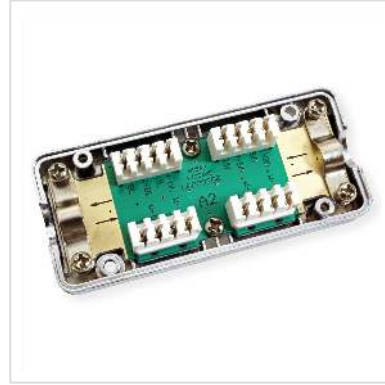

# VALUE Junction Box Cat.6A (Classe EA), STP

<b>Art.nr.</b>	21.99.3049
<b>Fabrikant</b>	VALUE
<b>Art.nr. fabrikant</b>	21.99.3049
<b>EAN (een stuk)</b>	7611990144389

## VALUE aansluitdoos voor het verlengen of repareren van Cat.6A kabels

- Voor afgeschermd kabel
- Voor de meest voorkomende 4- of 8-adrige installatiekabel met AWG24 en Kabel diameter van max. 6,2 mm
- Aansluiting van de kabel gaat via de LSA-snij / klemtechniek. bedrading volgens EIA/TIA 568A of 568B
- Tegen elektromagnetische in- en afstraling is de behuizing van binnen afgeschermd

### Technische specificaties

Producent	VALUE
Produkt groep	Aansluittechniek TP
Produkt type	netwerkverdeeldozen
Kleur	zilver
Afschermings type	afgeschermd
Overdracht kwaliteit	Cat6A / Class EA
Aansluiting installatiekabel	Krone LSAplus
Bezetting	EIA/TIA 568B
Afgeschermd contact	ja
bijzondere trekcontlasting	nee

Insteek richting	recht
Afmeting (HxBxD)	23 x 37 x 84 mm
Hoogte	23 mm
Breedte	37 mm
Diepte	84 mm
Gewicht	49.4 g
Hoogte verpakking	30 mm
Breedte verpakking	40 mm
Diepte verpakking	90 mm
Gewicht verpakking	0.01 kg