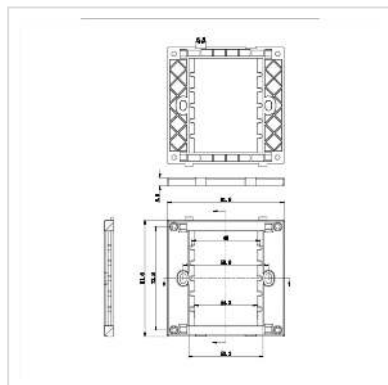

VALUE A/V-Aansluit systeem, Afdekframe voor doos

Art.nr.	25.99.8200
Fabrikant	VALUE
Art.nr. fabrikant	25.99.8200
EAN (een stuk)	7611990118434

Multimedia-aansluitsysteem: Maak een einde aan lelijke, liggende of hangende kabels!

Met het modulaire multimedia-aansluitsysteem kunnen computer-, audio- en video-aansluitingen eenvoudig in programma's worden geïntegreerd. Het systeem is kosteneffectief en toekomstbestendig omdat het op elk moment kan worden uitgebreid met nieuwe interfaces.

- Montageframe voor aansluitpaneel voor het opzetten van de wanddoos
- Het Frame kan drie Modules of blind panelen opnemen
- Afmetingen: 86 x 86 mm, buitenmaat : ca. 44 x 66 mm

Technische specificaties

Producent	VALUE
Produkt groep	Adapter, Terminatoren, Converter
Produkt type	MultiMedia Anschluss-Systeme
Kleur	grijs
Hoogte	86 mm
Breedte	86 mm
Diepte	8 mm
Gewicht	29.2 g
Hoogte verpakking	10 mm
Breedte verpakking	90 mm