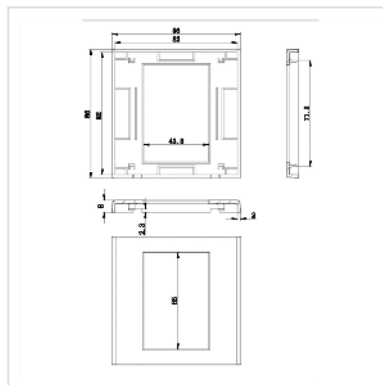

VALUE A/V-Aansluit systeem, Afdekframe voor doos

Art.nr.	25.99.8200
Fabrikant	VALUE
Art.nr. fabrikant	25.99.8200
EAN (een stuk)	7611990118434

Multimedia-aansluitsysteem: Maak een einde aan lelijke, liggende of hangende kabels!

Met het modulaire multimedia-aansluitsysteem kunnen computer-, audio- en video-aansluitingen eenvoudig in programma's worden geïntegreerd. Het systeem is kosteneffectief en toekomstbestendig omdat het op elk moment kan worden uitgebreid met nieuwe interfaces.

- Montageframe voor aansluitpaneel voor het opzetten van de wanddoos
- Het Frame kan drie Modules of blind panelen opnemen
- Afmetingen: 86 x 86 mm, buitenmaat : ca. 44 x 66 mm

Technische specificaties

Producent	VALUE
Produkt groep	Adapter, Terminatoren, Converter
Produkt type	MultiMedia Anschluss-Systeme
Kleur	grijs
Hoogte	86 mm
Breedte	86 mm
Diepte	8 mm
Gewicht	29.2 g
Hoogte verpakking	10 mm
Breedte verpakking	90 mm