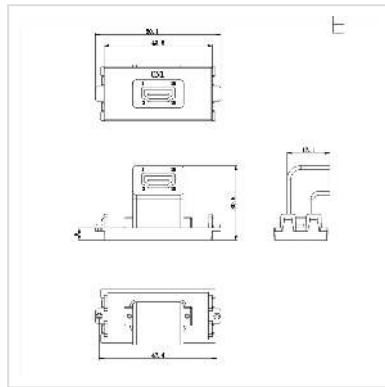

VALUE A/V Aansluit Systeem, HDMI Module (1x HDMI Female)

Art.nr.	25.99.8203
Fabrikant	VALUE
Art.nr. fabrikant	25.99.8203
EAN (een stuk)	7611990118564

Multimedia-aansluitsysteem: Maak een einde aan lelijke, liggende of hangende kabels!

- Module om in het montageframe te klikken
- Frontplaat met HDMI aansluiting; HDMI aansluiting achteraan, 90° gebogen
- Afmetingen rand: ca. 44 x 22 mm

Let op: Afhankelijk van de grootte van de connector en de richting waarin de HDMI kabel wordt gevoerd, kan er geen andere module in hetzelfde stopcontact worden gebruikt.

Technische specificaties

Producent	VALUE
Produkt groep	Adapter, Terminatoren, Converter
Produkt type	MultiMedia Anschluss-Systeme
Kleur	grijs
Hoogte	44 mm
Breedte	22 mm
Gewicht	15 g

Hoogte verpakking	30 mm
Breedte verpakking	30 mm
Diepte verpakking	50 mm
Gewicht verpakking	0.02 kg