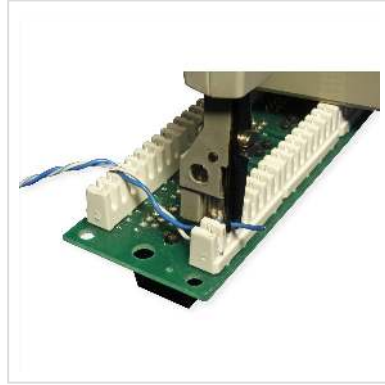

# VALUE Punch down tool, LSA plus

<b>Art.nr.</b>	25.99.8799
<b>Fabrikant</b>	VALUE
<b>Art.nr. fabrikant</b>	25.99.8799
<b>EAN (een stuk)</b>	7611990133345

## Bedradingsgereedschap voor LSA-plus iklemmen

- Knip de isolatie door, druk de draad in, maak contact en knip het uitstekende uiteinde in één handeling af
- Uitklapbare haak en ontgrendel mes
- Draaddiameter: 0,4 tot 0,8 mm

### Technische specificaties

Producent	VALUE
Produkt groep	Gereedschap
Produkt type	Schakel gereedschap
Kleur	grijs
Gewicht	51.1 g
Hoogte verpakking	20 mm
Breedte verpakking	90 mm
Diepte verpakking	260 mm
Gewicht verpakking	0.1 kg