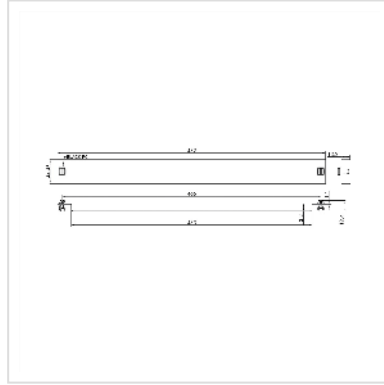

VALUE 19" Blindplaat snap-in, 1 HE, RAL 9005 zwart

Art.nr.	26.99.0003
Fabrikant	VALUE
Art.nr. fabrikant	26.99.0003
EAN (een stuk)	7630049628366

Tool-free

VALUE 19" blindpaneel gelakt in RAL 9005 (zwart) om ongebruikte HE af te dekken. Met klikmechanisme voor snelle en eenvoudige montage zonder kooimoeren of andere accessoires.

- Geschikt voor alle 19" netwerk- of serverkasten
- Geschikt voor het afdekken van onnodige ruimte
- Snel en eenvoudig te monteren via snap-in (snap-lock-functionaliteit) mechanisme
- Vereist geen gereedschap of kooimoer montageschroeven
- Materiaal: staal
- 19" afdekpaneel met één hoogte-eenheid (1 HE)

Technische specificaties

Producent	VALUE
Produkt groep	19"-/10"-andere accessoires
Produkt type	Blindplaat 2HE
Kleur	RAL 9005 zwart
Leveringsomvang	Blindpaneel
Gewicht	207.7 g

Hoogte verpakking	30 mm
-------------------	-------

Breedte verpakking	50 mm
--------------------	-------

Diepte verpakking	490 mm
-------------------	--------

Gewicht verpakking	0.05 kg
--------------------	---------