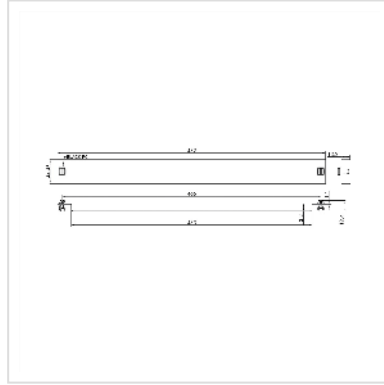

VALUE 19" Blindplaat snap-in, 1 HE, zwart

Art.nr.	26.99.0003
Fabrikant	VALUE
Art.nr. fabrikant	26.99.0003
EAN (een stuk)	7630049628366

Tool-free

VALUE 19" blindpaneel gelakt in RAL 9005 (zwart) om ongebruikte HE af te dekken. Met klikmechanisme voor snelle en eenvoudige montage zonder kooimoeren of andere accessoires.

- Geschikt voor alle 19" netwerk- of serverkasten
- Geschikt voor het afdekken van onnodige ruimte
- Snel en eenvoudig te monteren via snap-in (snap-lock-functionaliteit) mechanisme
- Vereist geen gereedschap of kooimoer montageschroeven
- Materiaal: staal
- 19" afdekpaneel met één hoogte-eenheid (1 HE)

Technische specificaties

Producent	VALUE
Produkt groep	19"-/10"-andere accessoires
Produkt type	Blindplaat
Kleur	zwart
Leveringsomvang	Blindpaneel
RAL-kleur	RAL 9005 Gitzwart

Hoogte	30 mm
Breedte	50 mm
Diepte	490 mm
Gewicht	207.7 g
Hoogte verpakking	30 mm
Breedte verpakking	50 mm
Diepte verpakking	490 mm
Gewicht verpakking	0.276 kg