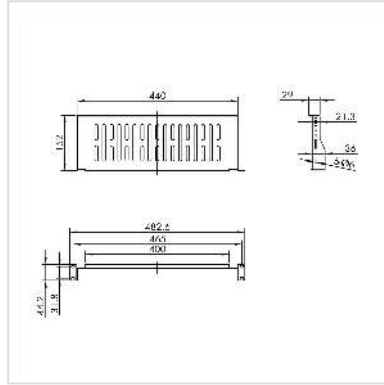

VALUE 19"-Legplank, 485 x 150mm, max. 10 kg, zwart

Art.nr.	26.99.0400
Fabrikant	VALUE
Art.nr. fabrikant	26.99.0400
EAN (een stuk)	7630049627062

Legplank voor installatie in 19-inch kisten en wandbehuizingen

- 19" Legplank met maximaal 10 kg draagvermogen
- Geschikt voor kisten en wandbehuizingen vanaf 400 mm diepte

Technische specificaties

Producent	VALUE
Produkt groep	19"-/10"-Bodemlegplank
Produkt type	19"-apparaatdrager
Kleur	zwart
Uittrekbaar	nee
Tbv Montage benodigde 19"-staanders	1
Afstelplaats (BxD)	440 x 150 mm
Max. Draagkracht	10 kg
Benodigde inbouw hoogte	1 HE
Hoogte	44 mm
Breedte	485 mm

Diepte	150 mm
Gewicht	700 g
Hoogte verpakking	40 mm
Breedte verpakking	170 mm
Diepte verpakking	500 mm
Gewicht verpakking	0.8 kg