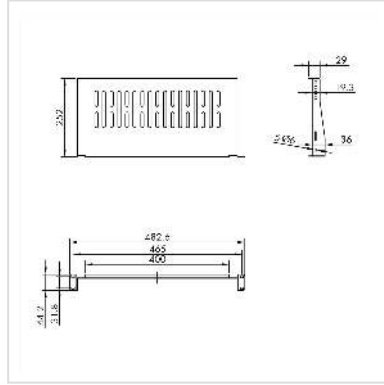

# VALUE 19"-Legplank, 485 x 250mm, max. 10kg, zwart

<b>Art.nr.</b>	26.99.0401
<b>Fabrikant</b>	VALUE
<b>Art.nr. fabrikant</b>	26.99.0401
<b>EAN (een stuk)</b>	7630049627079

## Legplank voor installatie in 19-inch kasten en wandbehuizingen

- 19" legplank met maximaal 10 kg draagvermogen
- Geschikt voor kasten en wandbehuizingen vanaf 500 mm diepte

### Technische specificaties

Producent	VALUE
Produkt groep	19"-/10"-Bodemlegplank
Produkt type	19"-apparaatdrager
Kleur	zwart
Uittrekbaar	nee
Afstelplaats (BxD)	440 x 250 mm
Max. Draagkracht	10 kg
Benodigde inbouw hoogte	1 HE
Hoogte	44 mm
Breedte	485 mm
Diepte	250 mm
Gewicht	1050 g
Hoogte verpakking	80 mm

Breedte verpakking	490 mm
--------------------	--------

Diepte verpakking	260 mm
-------------------	--------

Gewicht verpakking	1.2 kg
--------------------	--------