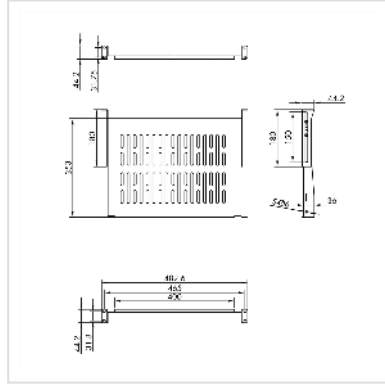

VALUE 19"-Legplank, 485 x 350mm, max. 25kg, zwart

Art.nr.	26.99.0402
Fabrikant	VALUE
Art.nr. fabrikant	26.99.0402
EAN (een stuk)	7630049627086

Legplank voor installatie in 19-inch kasten en wandbehuizingen

- 19" legplank met maximaal 25 kg draagvermogen
- Geschikt voor kasten en wandbehuizingen vanaf 600 mm diepte

Technische specificaties

Producent	VALUE
Produkt groep	19"-/10"-Bodemlegplank
Produkt type	19"-apparaatdrager
Kleur	zwart
Uittrekbaar	nee
Afstelplaats (BxD)	440 x 350 mm
Max. Draagkracht	25 kg
Benodigde inbouw hoogte	1 HE
Hoogte	44 mm
Breedte	485 mm
Diepte	350 mm
Gewicht	1820 g
Hoogte verpakking	70 mm

Breedte verpakking	500 mm
--------------------	--------

Diepte verpakking	370 mm
-------------------	--------

Gewicht verpakking	2 kg
--------------------	------