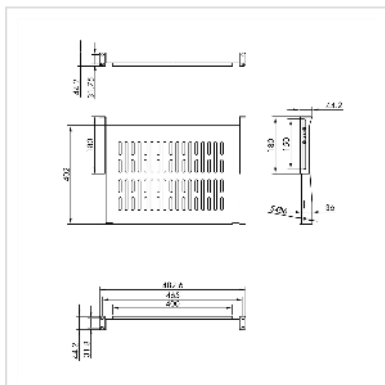

VALUE 19"-Legplank, 485 x 400mm, max. 25kg, zwart

Art.nr.	26.99.0403
Fabrikant	VALUE
Art.nr. fabrikant	26.99.0403
EAN (een stuk)	7630049627093

Legplank voor installatie in 19-inch kasten en wandbehuizingen

- 19" legplank met maximaal 25 kg draagvermogen
- Geschikt voor kasten en wandbehuizingen vanaf 600 mm diepte

Technische specificaties

Producent	VALUE
Produkt groep	19"-/10"-Bodemlegplank
Produkt type	19"-apparaatdrager
Kleur	zwart
Uittrekbaar	nee
Afstelplaats (BxD)	440 x 400 mm
Max. Draagkracht	25 kg
Benodigde inbouw hoogte	1 HE
Hoogte	44 mm
Breedte	485 mm
Diepte	400 mm
Gewicht	2030 g
Hoogte verpakking	120 mm

Breedte verpakking	630 mm
Diepte verpakking	500 mm
Gewicht verpakking	2.2 kg