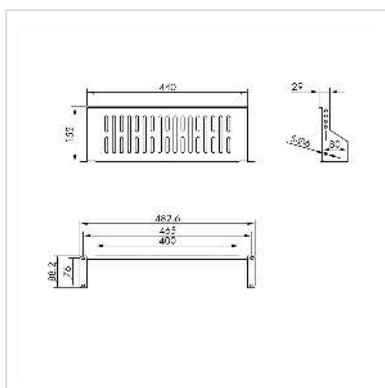

VALUE 19"-Legplank, 485 x 150mm, 2HE, max. 10 kg, zwart

| | |
|--------------------------|---------------|
| Art.nr. | 26.99.0404 |
| Fabrikant | VALUE |
| Art.nr. fabrikant | 26.99.0404 |
| EAN (een stuk) | 7630049627109 |

Legplank voor installatie in 19-inch kisten en wandbehuizingen

- 19" legplank met maximaal 10 kg draagvermogen
- Geschikt voor kisten en wandbehuizingen vanaf 400 mm diepte

Technische specificaties

| | |
|-------------------------------------|------------------------|
| Producent | VALUE |
| Produkt groep | 19"-/10"-Bodemlegplank |
| Produkt type | 19"-apparaatdrager |
| Kleur | zwart |
| Uittrekbaar | nee |
| Tbv Montage benodigde 19"-staanders | 2 |
| Afstelplaats (BxD) | 440 x 150 mm |
| Max. Draagkracht | 10 kg |
| Benodigde inbouw hoogte | 2 HE |
| Hoogte | 88 mm |
| Breedte | 485 mm |

| | |
|--------------------|--------|
| Diepte | 150 mm |
| Gewicht | 920 g |
| Hoogte verpakking | 100 mm |
| Breedte verpakking | 160 mm |
| Diepte verpakking | 500 mm |
| Gewicht verpakking | 1 kg |