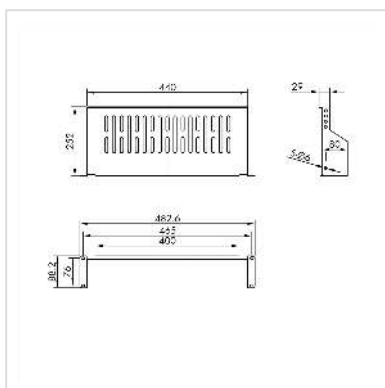

VALUE 19"-Legplank, 485 x 250mm, 2HE, max. 10kg, zwart

Art.nr.	26.99.0405
Fabrikant	VALUE
Art.nr. fabrikant	26.99.0405
EAN (een stuk)	7630049627116

Legplank voor installatie in 19-inch kisten en wandbehuizingen

- 19"-Legplank met maximaal 10 kg draagvermogen
- Geschikt voor kisten en wandbehuizingen vanaf 500 mm diepte

Technische specificaties

Producent	VALUE
Produkt groep	19"-/10"-Bodemlegplank
Produkt type	19"-apparaatdrager
Kleur	zwart
Uittrekbaar	nee
Tbv Montage benodigde 19"-staanders	1
Afstelplaats (BxD)	440 x 250 mm
Max. Draagkracht	10 kg
Benodigde inbouw hoogte	2 HE
Hoogte	88 mm
Breedte	485 mm

Diepte	250 mm
Gewicht	1480 g
Hoogte verpakking	100 mm
Breedte verpakking	260 mm
Diepte verpakking	500 mm
Gewicht verpakking	1.6 kg