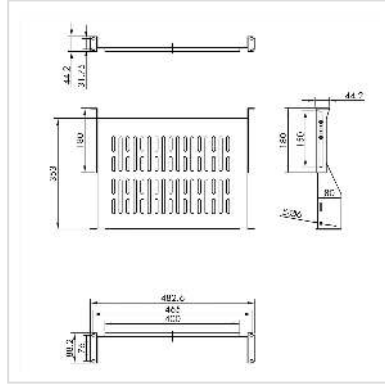

VALUE 19"-Legplank, 485 x 350mm, max. 25kg, zwart

Art.nr.	26.99.0406
Fabrikant	VALUE
Art.nr. fabrikant	26.99.0406
EAN (een stuk)	7630049627123

Legplank voor installatie in 19-inch kasten en wandbehuizingen

- 19" apparatuurrek met maximaal 10 kg draagvermogen
- Geschikt voor kasten en wandbehuizingen vanaf 600 mm diepte

Technische specificaties

Producent	VALUE
Produkt groep	19"-/10"-Bodemlegplank
Produkt type	19"-apparaatdrager
Kleur	zwart
Uittrekbaar	nee
Tbv Montage benodigde 19"-staanders	1
Afstelplaats (BxD)	440 x 350 mm
Max. Draagkracht	25 kg
Benodigde inbouw hoogte	2 HE
Hoogte	88 mm
Breedte	485 mm
Diepte	350 mm

Gewicht	1.84 kg
---------	---------

Hoogte verpakking	120 mm
-------------------	--------

Breedte verpakking	370 mm
--------------------	--------

Diepte verpakking	500 mm
-------------------	--------

Gewicht verpakking	2.2 kg
--------------------	--------