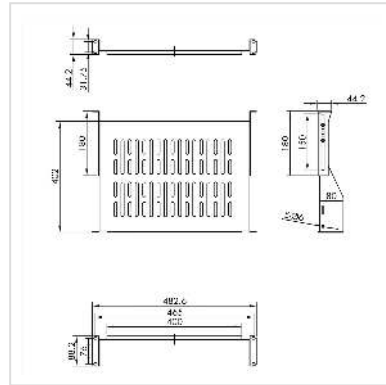

VALUE 19"-Legplank, 485 x 400mm, 2HE, max. 25kg, zwart

Art.nr.	26.99.0407
Fabrikant	VALUE
Art.nr. fabrikant	26.99.0407
EAN (een stuk)	7630049627130

Legplank voor installatie in 19-inch kisten en wandbehuizingen

- 19" legplank met maximaal 10 kg draagvermogen
- Geschikt voor kisten en wandbehuizingen vanaf 600 mm diepte

Technische specificaties

Producent	VALUE
Produkt groep	19"-/10"-Bodemlegplank
Produkt type	19"-apparaatdrager
Kleur	zwart
Uittrekbaar	nee
Tbv Montage benodigde 19"-staanders	1
Afstelplaats (BxD)	440 x 400 mm
Max. Draagkracht	25 kg
Benodigde inbouw hoogte	2 HE
Hoogte	88 mm
Breedte	485 mm

Diepte	400 mm
Gewicht	2.12 kg
Hoogte verpakking	100 mm
Breedte verpakking	500 mm
Diepte verpakking	420 mm
Gewicht verpakking	2.468 kg