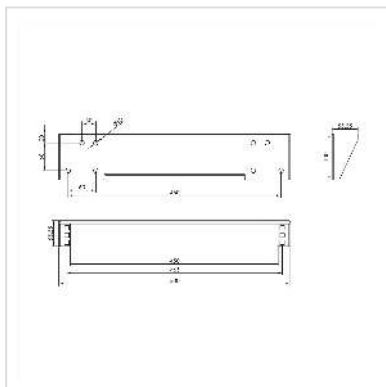

# 19" wand-/ondersteuningsbeugel, 1 HE, zwart

<b>Art.nr.</b>	26.99.0410
<b>Fabrikant</b>	VALUE
<b>Art.nr. fabrikant</b>	26.99.0410
<b>EAN (een stuk)</b>	7630049627147

## Beugel voor 19-inch componenten voor montage onder het tafelblad of aan de muur

- Eenvoudige montagestandaard van 1 HE voor 19" componenten.
- Dankzij de gaten in de basisplaat kan de steun zowel onder een tafelblad als aan de muur worden bevestigd.

### Technische specificaties

Producent	VALUE
Produkt groep	19"-/10"-Rack
Produkt type	19" en wandbehuizingen
Kleur	zwart
Afstelplaats (BxD)	435 x 250 mm
Max. Draagkracht	10 kg
Benodigde inbouw hoogte	1 HE
Gewicht	791 g
Hoogte verpakking	70 mm
Breedte verpakking	100 mm
Diepte verpakking	500 mm