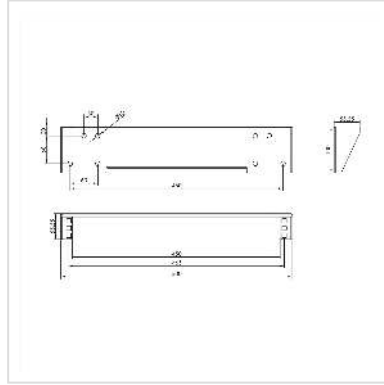

# 19" wand-/ondersteuningsbeugel, 1 HE, zwart

<b>Art.nr.</b>	26.99.0410
<b>Fabrikant</b>	VALUE
<b>Art.nr. fabrikant</b>	26.99.0410
<b>EAN (een stuk)</b>	7630049627147

## Beugel voor 19-inch componenten voor montage onder het tafelblad of aan de muur

- Eenvoudige montagestandaard van 1 HE voor 19" componenten.
- Dankzij de gaten in de basisplaat kan de steun zowel onder een tafelblad als aan de muur worden bevestigd.

### Technische specificaties

Producent	VALUE
Produkt groep	19"-/10"-Rack
Produkt type	19"-apparaatdrager
Kleur	zwart
Afstelplaats (BxD)	435 x 250 mm
Benodigde inbouw hoogte	1 HE
Maximaal gewicht	10 kg
Hoogte	70 mm
Breedte	100 mm
Diepte	500 mm
Gewicht	791 g

Hoogte verpakking	70 mm
Breedte verpakking	100 mm
Diepte verpakking	500 mm
Gewicht verpakking	1 kg