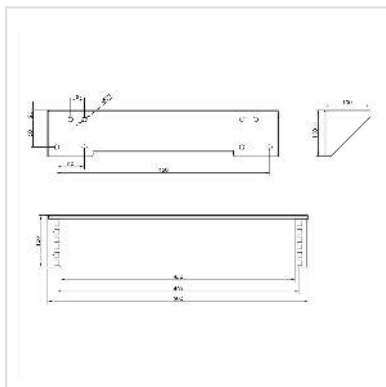

19" wand-/ondersteuningsbeugel, 2 HE, zwart

Art.nr.	26.99.0411
Fabrikant	VALUE
Art.nr. fabrikant	26.99.0411
EAN (een stuk)	7630049627154

Beugel voor 19-inch componenten voor montage onder het tafelblad of aan de muur

- Eenvoudige montagestandaard van 2 HE voor 19" componenten.
- Dankzij de gaten in de basisplaat kan de steun zowel onder een tafelblad als aan de muur worden bevestigd.

Technische specificaties

Producent	VALUE
Produkt groep	19"-/10"-Rack
Produkt type	19" en wandbehuizingen
Kleur	zwart
Afstelplaats (BxD)	435 x 250 mm
Max. Draagkracht	10 kg
Benodigde inbouw hoogte	2 HE
Gewicht	880.4 g
Hoogte verpakking	100 mm
Breedte verpakking	110 mm
Diepte verpakking	520 mm

Gewicht verpakking

1 kg