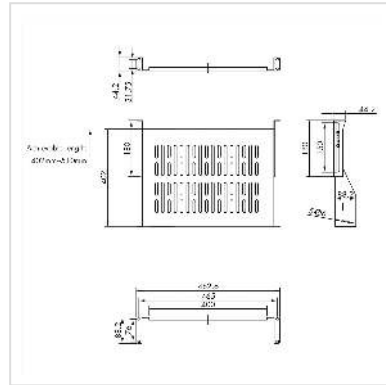

VALUE 19"-Legplank 2 HE, D: 400mm , max. 25 kg, U-Vorm, zwart

Art.nr.	26.99.0434
Fabrikant	VALUE
Art.nr. fabrikant	26.99.0434
EAN (een stuk)	7630049635968

Legplank voor installatie in 19-inch kisten en wandbehuizingen

- 19"-legplank met een maximaal draagvermogen van 25 kg bij gebruik van de meegeleverde hoekbeugels
- Licht opstaande voorrand voorkomt wegglijden van de apparaten en zorgt tegelijkertijd voor stabiliteit
- Geschikt voor kasten en wandbehuizingen vanaf 600 mm diepte
- Bevestigingsschroeven inbegrepen

Technische specificaties

Producent	VALUE
Product groep	19"-/10"-Bodemlegplank
Product type	19"-apparaatdrager
Kleur	zwart
Leveringsomvang	Legplank, bevestigingsschroeven, hoeksteun
Rastermaat	482.6 mm (19 inch)
Hoogte eenheden	2 HE
Materiaalgroep	metaal
Tbv Montage benodigde 19"-staanders	1

Afstelplaats (BxD)	440 x 400 mm
Benodigde inbouw hoogte	2 HE
Maximaal gewicht	25 kg
Hoogte	88 mm
Breedte	482.6 mm
Diepte	402 mm
Gewicht	2160 g
Hoogte verpakking	0 mm
Breedte verpakking	0 mm
Diepte verpakking	0 mm
Gewicht verpakking	0 kg