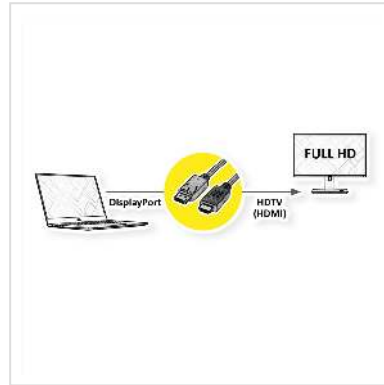

ROLINE GREEN DisplayPort Kabel DP - HDMI, M/M, zwart, 1 m

| | |
|-------------------|---------------|
| Art.nr. | 11.44.5780 |
| Fabrikant | ROLINE GREEN |
| Art.nr. fabrikant | 11.44.5780 |
| EAN (een stuk) | 7630049619821 |

2K

DisplayPort naar HDMI kabel van halogeenvrij TPE materiaal voor het overbrengen van content van bijvoorbeeld uw grafische kaart (DisplayPort) naar uw tv (HDTV) - met een kwaliteit tot 1920x1080 @60Hz, inclusief audiotransmissie!

- HDTV is de standaard voor digitale videotransmissie in de TV/multimediasector voor bijvoorbeeld: Aansluiting van een tv-toestel met HDMI-interface op een weergaveapparaat met DisplayPort-aansluiting.
- Kabel met één DisplayPort en één HDTV stekker. DisplayPort is signaalcompatibel met HDMI.
- Opmerking: Een DisplayPort HDTV kabel kan slechts in één richting worden gebruikt: de DisplayPort aansluiting kan alleen aan de data bronzijde (bijv. grafische kaart) worden gebruikt.

ROLINE Displayport kabel met HDTV connector voor het aansluiten van een laptop, pc, monitor of grafische kaart op een tv, beamer of projector - schermuitzendingen in hoge resolutie kwaliteit.

ROLINE GREEN producten zijn enkel gemerkt met een papieren label en gemaakt van halogeenvrij TPE materiaal, zonder plastic zakken en zonder plastic kabelbinders voor gebruik in milieuvriendelijke omgevingen.