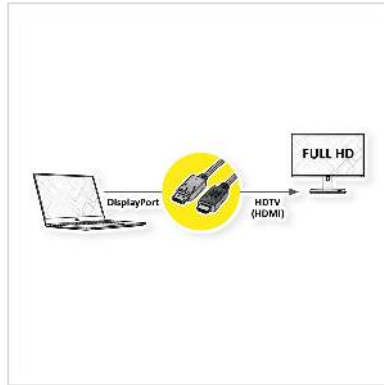

ROLINE GREEN DisplayPort Kabel DP - HDMI, M/M, zwart, 1 m

Art.nr.	11.44.5780
Fabrikant	ROLINE GREEN
Art.nr. fabrikant	11.44.5780
EAN (een stuk)	7630049619821

2K

DisplayPort naar HDMI kabel van halogeenvrij TPE materiaal voor het overbrengen van content van bijvoorbeeld uw grafische kaart (DisplayPort) naar uw tv (HDTV) - met een kwaliteit tot 1920x1080 @60Hz, inclusief audiotransmissie!

- HDTV is de standaard voor digitale videotransmissie in de TV/multimediasector voor bijvoorbeeld: Aansluiting van een tv-toestel met HDMI-interface op een weergaveapparaat met DisplayPort-aansluiting.
- Kabel met één DisplayPort en één HDTV stekker. DisplayPort is signaalcompatibel met HDMI.
- Opmerking: Een DisplayPort HDTV kabel kan slechts in één richting worden gebruikt: de DisplayPort aansluiting kan alleen aan de data bronzijde (bijv. grafische kaart) worden gebruikt.

ROLINE Displayport kabel met HDTV connector voor het aansluiten van een laptop, pc, monitor of grafische kaart op een tv, beamer of projector - schermuitzendingen in hoge resolutie kwaliteit.

ROLINE GREEN producten zijn enkel gemerkt met een papieren label en gemaakt van halogeenvrij TPE materiaal, zonder plastic zakken en zonder plastic kabelbinders voor gebruik in milieuvriendelijke omgevingen.

Technische specificaties

Producent	ROLINE GREEN
Produkt groep	Kabel
Produkt type	DP - HDTV kabel
Kleur	zwart
Lengte	1 m
Leveringsomvang	Kabel zonder plastic zak, alleen gemarkeerd met een papieren label
Overdracht kwaliteit	DisplayPort v1.1
Max. Resolutie	1920 x 1080 / 1920 x 1200 @60Hz (2K, Full HD)
Connector kant 1	DisplayPort Male
Connector kant 2	HDTV Male
Type connector kant 1	DisplayPort
M/F kant 1	Male
Type connector kant 2	HDTV
M/F kant 2	Male
Toepassing	extern
Kabel afscherming	afgeschermd
Materiaal Buitenmantel Kabel	TPE
Kabel LSOH	halogeenvrij
Gewicht	46.9 g
Hoogte verpakking	20 mm
Breedte verpakking	50 mm
Diepte verpakking	50 mm
Gewicht verpakking	0.047 kg