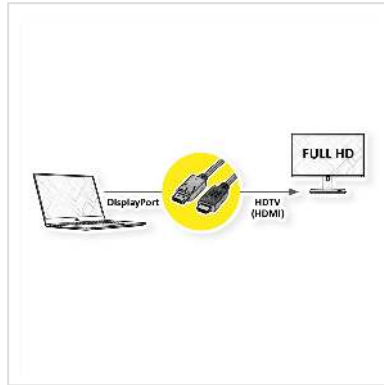

ROLINE GREEN DisplayPort Kabel DP - HDMI, M/M, zwart, 2 m

Art.nr.	11.44.5781
Fabrikant	ROLINE GREEN
Art.nr. fabrikant	11.44.5781
EAN (een stuk)	7630049619838

2K

DisplayPort naar HDMI kabel van halogeen vrij TPE materiaal voor het overbrengen van content van bijvoorbeeld uw grafische kaart (DisplayPort) naar uw tv (HDTV) - met een kwaliteit tot 1920x1080 @60Hz, inclusief audiotransmissie!

- HDTV is de standaard voor digitale videotransmissie in de TV/multimediasector voor bijvoorbeeld: Aansluiting van een tv-toestel met HDMI-interface op een weergaveapparaat met DisplayPort-aansluiting.
- Kabel met één DisplayPort en één HDTV stekker. DisplayPort is signaalcompatibel met HDMI.
- Opmerking: Een DisplayPort HDTV-kabel kan slechts in één richting worden gebruikt: de DisplayPort-aansluiting kan alleen aan de data-bronzijde (bijv. grafische kaart) worden gebruikt.

ROLINE Displayport kabel met HDTV connector voor het aansluiten van een laptop, pc, monitor of grafische kaart op een tv, beamer of projector - schermuitzendingen in hoge resolutie kwaliteit.

De kabels van het merk ROLINE worden gekenmerkt door hoogwaardige materialen, solide afwerking en nauwkeurig vervaardigde stekkercontacten. De robuuste en toch flexibele PVC kabelmantel in mat zwart beschermt effectief tegen beschadigingen en mogelijke

Technische specificaties	
Producent	ROLINE GREEN
Produkt groep	Kabel
Produkt type	DP - HDTV kabel
Kleur	zwart
Lengte	2 m
Leveringsomvang	Kabel zonder plastic zak, alleen gemarkeerd met een papieren label
Overdracht kwaliteit	DisplayPort v1.1
Max. Resolutie	1920 x 1080 / 1920 x 1200 @60Hz (2K, Full HD)
Connector kant 1	DisplayPort Male
Connector kant 2	HDTV Male
Type connector kant 1	DisplayPort
M/F kant 1	Male
Type connector kant 2	HDTV
M/F kant 2	Male
Toepassing	extern
Kabel afscherming	afgeschermd
Materiaal Buitenmantel Kabel	TPE
Kabel LSOH	halogeenvrij
Gewicht	77.1 g
Hoogte verpakking	20 mm
Breedte verpakking	100 mm