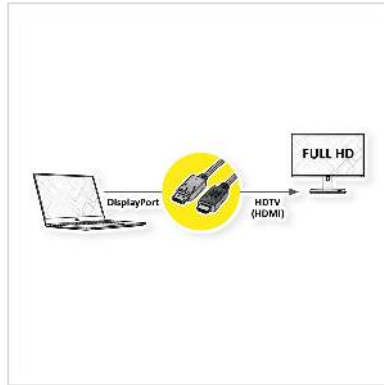

ROLINE GREEN DisplayPort Kabel DP - HDMI, M/M, zwart, 3 m

Art.nr.	11.44.5782
Fabrikant	ROLINE GREEN
Art.nr. fabrikant	11.44.5782
EAN (een stuk)	7630049619845

2K

DisplayPort naar HDMI kabel van halogeen vrij TPE materiaal voor het overbrengen van content van bijvoorbeeld uw grafische kaart (DisplayPort) naar uw tv (HDTV) - met een kwaliteit tot 1920x1080 @60Hz, inclusief audiotransmissie!

- HDTV is de standaard voor digitale videotransmissie in de TV/multimediasector voor bijvoorbeeld: Aansluiting van een tv-toestel met HDMI-interface op een weergaveapparaat met DisplayPort-aansluiting.
- Kabel met één DisplayPort en één HDTV stekker. DisplayPort is signaalcompatibel met HDMI.
- Opmerking: Een DisplayPort HDTV-kabel kan slechts in één richting worden gebruikt: de DisplayPort-aansluiting kan alleen aan de data-bronzijde (bijv. grafische kaart) worden gebruikt.

ROLINE Displayport kabel met HDTV connector voor het aansluiten van een laptop, pc, monitor of grafische kaart op een tv, beamer of projector - schermuitzendingen in hoge resolutie kwaliteit.

ROLINE GREEN producten zijn enkel gemerkt met een papieren label en gemaakt van halogeenvrij TPE materiaal, zonder plastic zakken en zonder plastic kabelbinders voor gebruik in milieuvriendelijke omgevingen.

Technische specificaties

Producent	ROLINE GREEN
Produkt groep	Kabel
Produkt type	DP - HDTV kabel
Kleur	zwart
Lengte	3 m
Leveringsomvang	Kabel zonder plastic zak, alleen gemarkeerd met een papieren label
Overdracht kwaliteit	DisplayPort v1.1
Max. Resolutie	1920 x 1080 / 1920 x 1200 @60Hz (2K, Full HD)
Connector kant 1	DisplayPort Male
Connector kant 2	HDTV Male
Type connector kant 1	DisplayPort
M/F kant 1	Male
Type connector kant 2	HDTV
M/F kant 2	Male
Toepassing	extern
Kabel afscherming	afgeschermd
Materiaal Buitenmantel Kabel	TPE
Kabel LSOH	halogeenvrij
Gewicht	106.2 g
Hoogte verpakking	30 mm
Breedte verpakking	80 mm
Diepte verpakking	80 mm
Gewicht verpakking	0.107 kg