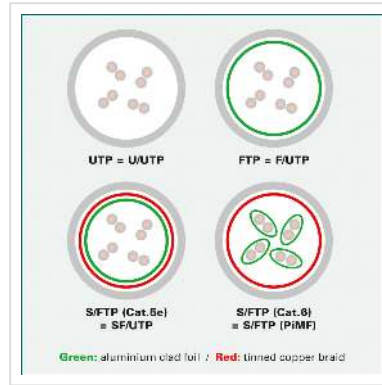

ROLINE GREEN F/UTP DataCenter Patchkabel Cat.6A (Class EA), LSOH, extra dun, grijs, 0,15 m

Art.nr. 21.44.3300
Fabrikant ROLINE GREEN
Art.nr. fabrikant 21.44.3300
EAN (een stuk) 7630049624245

Onafgeschermd Twisted-Pair-Patchkabel met RJ-45 connectoren aan beide uiteinden

- Bijzonder dunne en flexibele kabel voor gebruik op plekken met weinig ruimte
- Buigzaam door de aangespoten bescherm tulle
- Als Rangeerkabel in een Patchkast of als apparatuur aansluitkabel in een LAN geschikt
- Pin-Layout : 1:1 volgens EIA/TIA568, 8 Aders
- Opbouw: 8 Aders, soepel

ROLINE GREEN producten zijn enkel gemerkt met een papieren label en gemaakt van halogeenvrij TPE materiaal, zonder plastic zakken en zonder plastic kabelbinders voor gebruik in milieuvriendelijke omgevingen.

Technische specificaties

Producent	ROLINE GREEN
Produkt groep	Twisted Pair Kabel
Produkt type	FTP patchkabel
Kleur	grijs

Lengte	0.15 m
Leveringsomvang	Kabel zonder plastic zak, alleen gemarkeerd met een papieren label
Afschermings type	FTP
Overdracht kwaliteit	Cat6A / Class EA
Aantal aders	8
Kabel type	Soepel
Crossed	nee
Slanke kabel	ja
Kleur (Tule)	grijs
Kabel LSOH	ja
Materiaal Buitenmantel Kabel	LSOH-TPE
Type connector kant 1	RJ-45
M/F kant 1	Male
Type connector kant 2	RJ-45
M/F kant 2	Male
Connector type RJ45	Standaard
Bedrijfstemperatuur min.	-10 °C
Bedrijfstemperatuur max.	60 °C
Gewicht	8.6 g
Hoogte verpakking	20 mm
Breedte verpakking	20 mm
Diepte verpakking	20 mm
Gewicht verpakking	0.01 kg