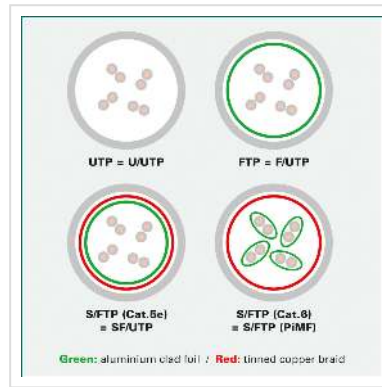

# ROLINE GREEN F/UTP DataCenter Patchkabel Cat.6A (Class EA), LSOH, extra dun, grijs, 0,3 m

**Art.nr.** 21.44.3301  
**Fabrikant** ROLINE GREEN  
**Art.nr. fabrikant** 21.44.3301  
**EAN (een stuk)** 7630049624252

## Onafgeschermd Twisted-Pair-Patchkabel met RJ-45 connectoren aan beide uiteinden

- Bijzonder dunne en flexibele kabel voor gebruik op plekken met weinig ruimte
- Buigzaam door de aangespoten bescherm tulle
- Als Rangeerkabel in een Patchkast of als apparatuur aansluitkabel in een LAN geschikt
- Pin-Layout : 1:1 volgens EIA/TIA568, 8 Aders
- Opbouw: 8 Aders, soepel

### Technische specificaties

Producent	ROLINE GREEN
Produkt groep	Twisted Pair Kabel
Produkt type	FTP patchkabel
Kleur	grijs

Lengte	0.3 m
Leveringsomvang	Kabel zonder plastic zak, alleen gemarkeerd met een papieren label
Afschermings type	FTP
Overdracht kwaliteit	Cat6A / Class EA
Aantal aders	8
Kabel type	Soepel
Crossed	nee
Slanke kabel	ja
Kleur (Tule)	grijs
Kabel LSOH	ja
Materiaal Buitenmantel Kabel	LSOH-TPE
Type connector kant 1	RJ-45
M/F kant 1	Male
Type connector kant 2	RJ-45
M/F kant 2	Male
Connector type RJ45	Standaard
Bedrijfstemperatuur min.	-10 °C
Bedrijfstemperatuur max.	60 °C
Gewicht	10.9 g
Hoogte verpakking	20 mm
Breedte verpakking	50 mm
Diepte verpakking	50 mm
Gewicht verpakking	0.01 kg