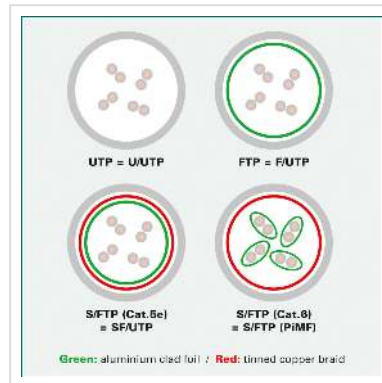

ROLINE GREEN F/UTP DataCenter Patchkabel Cat.6A (Class EA), LSOH, extra dun, rood, 0,5 m

Art.nr. 21.44.3312
Fabrikant ROLINE GREEN
Art.nr. fabrikant 21.44.3312
EAN (een stuk) 7630049624344

Onafgeschermd Twisted-Pair-Patchkabel met RJ-45 connectoren aan beide uiteinden

- Bijzonder dunne en flexibele kabel voor gebruik op plekken met weinig ruimte
- Buigzaam door de aangespoten bescherm tulle
- Als Rangeerkabel in een Patchkast of als apparatuur aansluitkabel in een LAN geschikt
- Pin-Layout : 1:1 volgens EIA/TIA568, 8 Aders
- Opbouw: 8 Aders, soepel

ROLINE GREEN producten zijn enkel gemerkt met een papieren label en gemaakt van halogeenvrij TPE materiaal, zonder plastic zakken en zonder plastic kabelbinders voor gebruik in milieuvriendelijke omgevingen.

Technische specificaties

Producent	ROLINE GREEN
Produkt groep	Twisted Pair Kabel
Produkt type	FTP patchkabel
Kleur	rood

Lengte	0.5 m
Leveringsomvang	Kabel zonder plastic zak, alleen gemarkeerd met een papieren label
Afschermings type	FTP
Overdracht kwaliteit	Cat6A / Class EA
Aantal aders	8
Kabel type	Soepel
Crossed	nee
Slanke kabel	ja
Kleur (Tule)	rood
Kabel LSOH	ja
Materiaal Buitenmantel Kabel	LSOH-TPE
Type connector kant 1	RJ-45
M/F kant 1	Male
Type connector kant 2	RJ-45
M/F kant 2	Male
Connector type RJ45	Standaard
Bedrijfstemperatuur min.	-10 °C
Bedrijfstemperatuur max.	60 °C
Gewicht	13.9 g
Hoogte verpakking	20 mm
Breedte verpakking	30 mm
Diepte verpakking	30 mm
Gewicht verpakking	0.016 kg