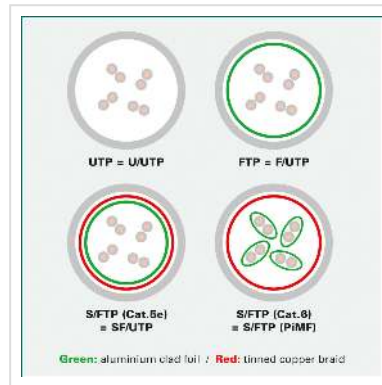

ROLINE GREEN F/UTP DataCenter Patchkabel Cat.6A (Class EA), LSOH, extra dun, rood, 2 m

Art.nr. 21.44.3315
Fabrikant ROLINE GREEN
Art.nr. fabrikant 21.44.3315
EAN (een stuk) 7630049624375

Onafgeschermd Twisted-Pair-Patchkabel met RJ-45 connectoren aan beide uiteinden

- Bijzonder dunne en flexibele kabel voor gebruik op plekken met weinig ruimte
- Buigzaam door de aangespoten bescherm tule
- Als Rangeerkabel in een Patchkast of als apparatuur aansluitkabel in een LAN geschikt
- Pin-Layout : 1:1 volgens EIA/TIA568, 8 Aders
- Opbouw: 8 Aders, soepel

ROLINE GREEN producten zijn enkel gemerkt met een papieren label en gemaakt van halogeenvrij TPE materiaal, zonder plastic zakken en zonder plastic kabelbinders voor gebruik in milieuvriendelijke omgevingen.

Technische specificaties

Producent	ROLINE GREEN
Produkt groep	Twisted Pair Kabel
Produkt type	FTP patchkabel
Kleur	rood

Lengte	2 m
Leveringsomvang	Kabel zonder plastic zak, alleen gemarkeerd met een papieren label
Afschermings type	FTP
Overdracht kwaliteit	Cat6A / Class EA
Aantal aders	8
Kabel type	Soepel
Crossed	nee
Slanke kabel	ja
Kleur (Tule)	rood
Kabel LSOH	ja
Materiaal Buitenmantel Kabel	LSOH-TPE
Type connector kant 1	RJ-45
M/F kant 1	Male
Type connector kant 2	RJ-45
M/F kant 2	Male
Connector type RJ45	Standaard
Bedrijfstemperatuur min.	-10 °C
Bedrijfstemperatuur max.	60 °C
Gewicht	35.8 g
Hoogte verpakking	20 mm
Breedte verpakking	50 mm
Diepte verpakking	50 mm
Gewicht verpakking	0.04 kg